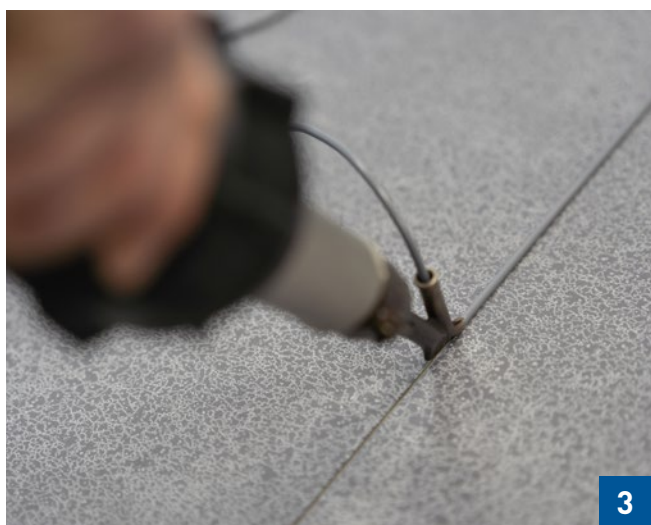

\* холодная сварка

*fatra*

LINO®

Fatra, a.s.

třída Tomáše Bati 1541

763 61 Napajedla

Чешская республика

[www.fatrafloor.cz/ru](http://www.fatrafloor.cz/ru)