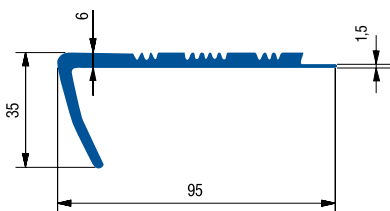

* délka lišty je 250 cm | length of the border is 250 cm | длина плинтуса 250 см | Länge der Leiste ist 250 cm

SCHODIŠŤOVÁ HRANA

Stair nosing | Окантовка для лестниц | Treppenkante

2186

1891

1870

Balení | Packaging | Упаковка | Verpackung