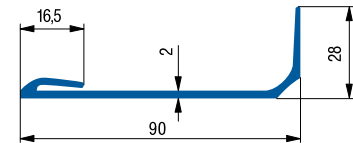

2345

PODLAHOVÁ LIŠTA

Border | Плинтус | Sockelleiste

Balení | Packaging
Упаковка | Verpackung

Karton
Вох
Картон
Kasten

Paleta | Pallet | Поддон | Palette

Číslo No Номер Nr	Hmotnost Kg/Bm Weight Kg/Rm Вес Кг/Пм Gewicht Kg/Lm	Bm Rm Пм Lm	Kg Kg Кг Kg	Kartonů Boxes Картонів Kasten	Bm Rm Пм Lm	Kg Kg Кг Kg	Kg. vč. palety Kg Incl. Pallet Кг Включая Поддона Brutto Gewicht
1363	0,1255	120	15,06	20	2400	301,2	331,2
1357	0,155	80	12,4	20	1600	248	278
*1953	0,165	250	41,25	10	2500	412,5	442,5
*2198	0,125	100	12,5	10	1000	125	155
*2345	0,36	75	27	10	750	270	300

* délka lišty je 250 cm | length of the border is 250 cm | длина плинтуса 250 см | Länge der Leiste ist 250 cm