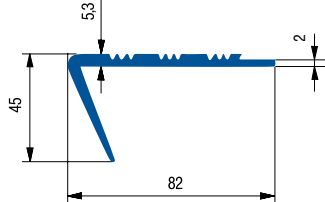

* délka lišty je 250 cm | length of the border is 250 cm | длина плинтуса 250 см | Länge der Leiste ist 250 cm

SCHODIŠŤOVÁ HRANA

Stair nosing | Окантовка для лестниц | Treppenkante

2186

1891

1870

Balení | Packaging | Упаковка | Verpackung