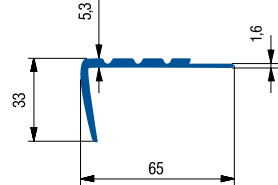

* délka lišty je 250 cm | length of the border is 250 cm | длина плинтуса 250 см | Länge der Leiste ist 250 cm

SCHODIŠŤOVÁ HRANA

Stair nosing | Окантовка для лестниц | Treppenkante

2186

1891

1870

Balení | Packaging | Упаковка | Verpackung