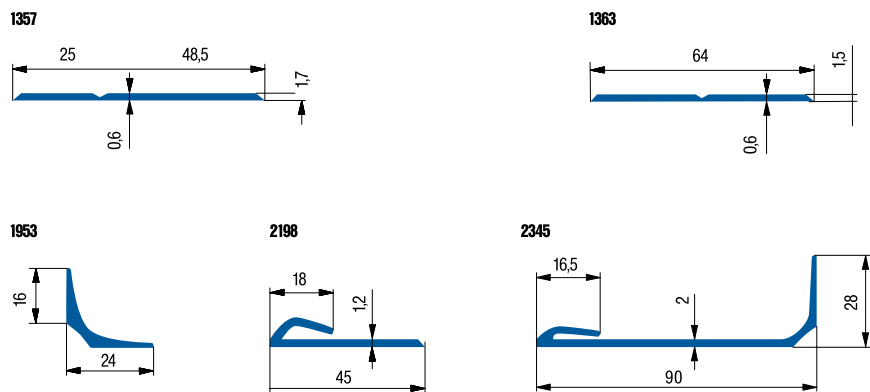

5. Doplnky

Accessories | Аксессуары | Zubehöre

Podlahová lišta

Border | Плинтус | Sockelleiste

Schodišřová hrana

Stair nosing | Окантовка для лестниц | Treppenkante

Balení | Packaging
Упаковка | Verpackung

Číslo No Номер Nr	Hmotnost Kg/Bm Weight Kg/Rm Вес Кг/Пм Gewicht Kg/Lm	Bm Rm Пм Lm	Kg Kг Кг	Paleta Pallet Поддон Palette				Kg Vč. Palety Kg Incl. Pallet Кг Включая Поддона Brutto Gewicht
				Kartonu Boxes Картонов Kasten	Bm Rm Пм Lm	Kg Kг Кг		
1363	0,130	120	16	20	2400	320	350	
1357	0,155	80	13	20	1600	270	300	
1953*	0,150	200	30	10	2000	300	330	
2198*	0,125	150	19	10	1500	190	220	
2345*	0,360	75	28	-	-	-	-	

* délka lišty je 250 cm | length of the border is 250 cm
длина плинтуса 250 см | Länge der Leiste ist 250 cm

Balení | Packaging | Упаковка |
Verpackung

Číslo No Номер Nr	Hmotnost kg/bm Weight kg/bm Вес кг/пм Gewicht kg/lm	Délka cm Length cm Пм Länge	Karton Box Картон Kasten			Paleta Pallet Поддон Palette			
			Ks Piece Кг Stck	Bm Rm Пм Lm	Kg Kг Кг	Kartonu Boxes Картонов Kasten	Bm Rm Пм Lm	Kg Kг Кг	Kg vč. palety Kg inc. pallet Кг включая поддона Brutto gewicht
1891	0,68	250	20	50	34	10	500	350	380
		200	20	40	28	10	400	280	310
		150	20	30	21	10	300	210	240
1870*	0,40	250	40	100	40	10	1000	400	430
2186*	0,83	250	16	40	34	10	400	340	370