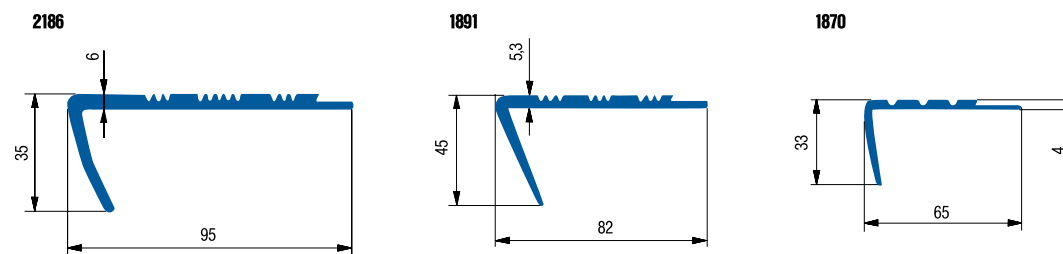

5. Doplnky

Accessories | Аксессуары | Zubehöre

Podlahová lišta

Border | Плинтус | Sockelleiste

Schodišřová hrana

Stair nosing | Окантовка для лестниц | Treppenkante

Balení | Packaging
Упаковка | Verpackung

Číslo No Номер Nr	Hmotnost Kg/Bm Weight Kg/Rm Вес Кг/Пм Gewicht Kg/Lm	Bm Rm Пм Lm	Kg Kг Кг	Paleta Pallet Поддон Palette				Kg Vč. Palety Kg Incl. Pallet Кг Включая Поддона Brutto Gewicht
				Kartonu Boxes Картонов Kasten	Bm Rm Пм Lm	Kg Kг Кг		
1363	0,130	120	16	20	2400	320	350	
1357	0,155	80	13	20	1600	270	300	
1953*	0,150	200	30	10	2000	300	330	
2198*	0,125	150	19	10	1500	190	220	
2345*	0,360	75	28	-	-	-	-	

* délka lišty je 250 cm | length of the border is 250 cm
длина плинтуса 250 см | Länge der Leiste ist 250 cm

Balení | Packaging | Упаковка |
Verpackung

Číslo No Номер Nr	Hmotnost kg/bm Weight kg/bm Вес кг/пм Gewicht kg/lm	Délka cm Length cm Пм Länge	Karton Box Картон Kasten			Paleta Pallet Поддон Palette			
			Ks Piece Кг Stck	Bm Rm Пм Lm	Kg Kг Кг	Kartonu Boxes Картонов Kasten	Bm Rm Пм Lm	Kg Kг Кг	Kg vč. palety Kg inc. pallet Кг включая поддона Brutto gewicht
1891	0,68	250	20	50	34	10	500	350	380
		200	20	40	28	10	400	280	310
		150	20	30	21	10	300	210	240
1870*	0,40	250	40	100	40	10	1000	400	430
2186*	0,83	250	16	40	34	10	400	340	370