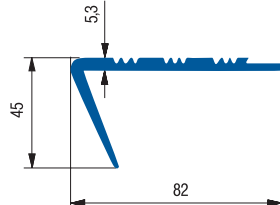

* délka lišty je 250 cm | length of the border is 250 cm | длина плинтуса 250 см cm | längre is 250 cm

Schodišťová hrana

Stair nosing | Окантовка для лестниц | Treppenkante

2186

1891

1870

Balení | Packaging | Упаковка | Verpackung