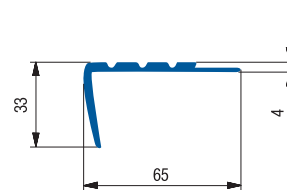

* délka lišty je 250 cm | length of the border is 250 cm | длина плинтуса 250 см cm | längre is 250 cm

Schodišťová hrana

Stair nosing | Окантовка для лестниц | Treppenkante

2186

1891

1870

Balení | Packaging | Упаковка | Verpackung